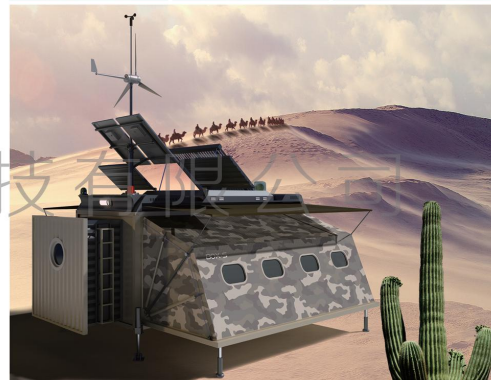

集装箱营房系列

可扩展伸缩营房1

BOX-Y

可扩展集装箱营房
模块化 环保节能 一键式智能变形

BOX-R