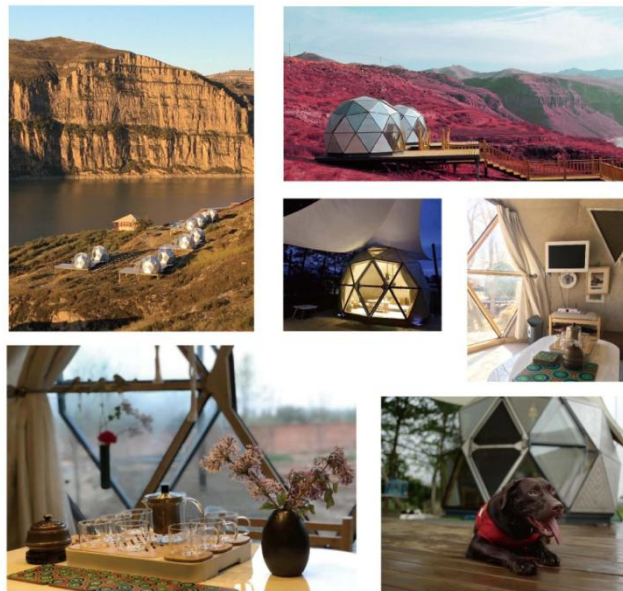

能量屋系列应运

曼陀罗能量屋实景相片