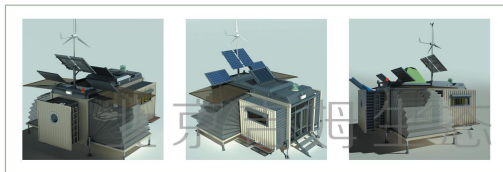

集装箱营房系列

可扩展伸缩营房2

可扩展集装箱营房

模块化 环保节能 一键式智能变形

2.2kW自动追踪风光发电\卫星电视\600L储水过滤净化系统\150L太阳能热水器\碳纤维恒温采暖地板\卫生间污物造粒系统