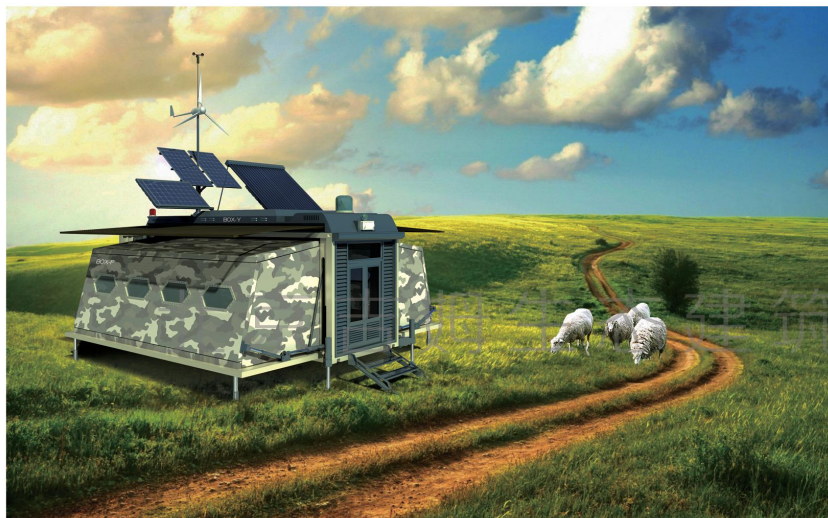

集装箱营房系列

可扩展伸缩营房1

BOX-Y

可扩展集装箱营房
模块化 环保节能 一键式智能变形