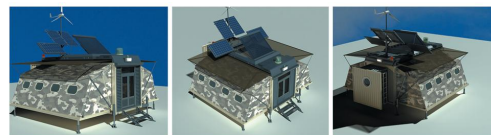

集装箱营房系列

可扩展伸缩营房1

BOX-Y

可扩展集装箱营房
模块化 环保节能 一键式智能变形

BOX-R