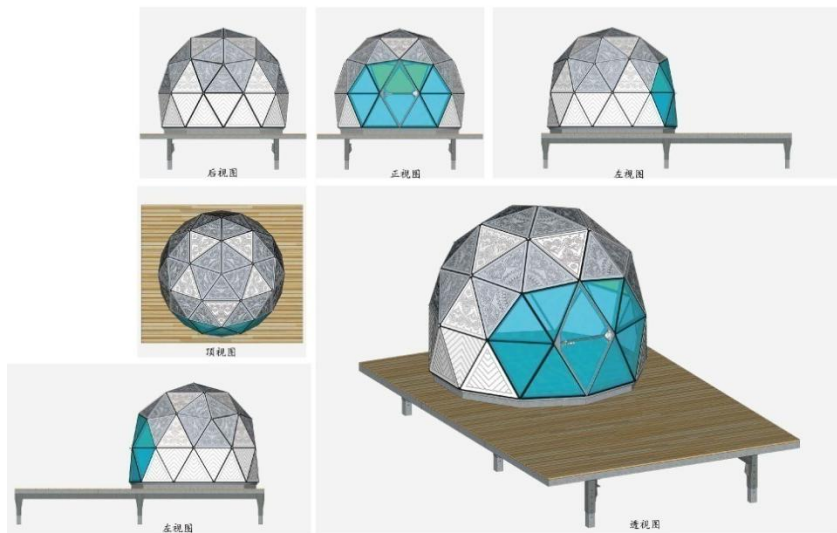

能量屋系列应运

曼陀罗能量屋实景相片