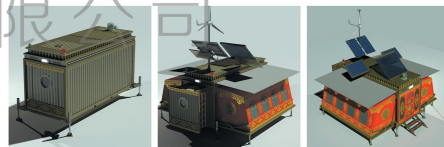

### 可扩展集装箱勒勒车

模块化 环保节能 一键式智能变形

2.2KW自动追踪风光发电 车载卫星电视

600L储水过滤净化系统 150L太阳能热水器

碳纤维恒温采暖地板 卫生间污物处理

BOX-L